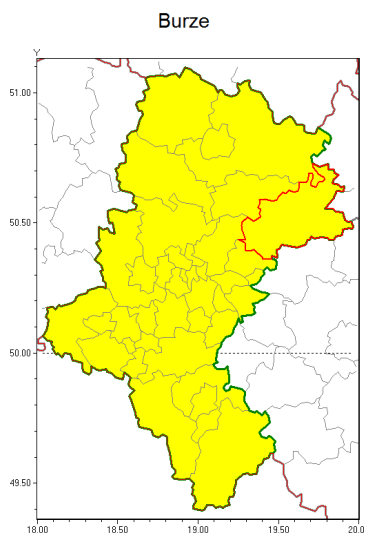

Zasięg ostrzeżenia w województwie

Ostrzeżenie meteorologiczne Nr 3

Nazwa biura	IMGW-PIB Biuro Prognoz Meteorologicznych w Krakowie
Zjawisko/stopień zagrożenia	Burze/ 1
Obszar	województwo łódzkie powiat zawierciański
Ważność	od godz. 11:00 dnia 26.06.2018 do godz. 20:00 dnia 26.06.2018
Przebieg	Prognozuje się wystąpienie burz z opadami deszczu lokalnie do 25 mm oraz porywami wiatru do 65 km/h. Lokalnie drobny grad.
Prawdopodobieństwo wystąpienia zjawiska(%)	80%
Uwagi	Brak.
Dyrektor synoptyk IMGW-PIB	Łukasz Kiełt
Godzina i data wydania	godz. 07:24 dnia 26.06.2018
SMS	IMGW-PIB OSTRZEŻENIE: BURZE/1 łódzkie/zawierciański od 11:00/26.06 do 20:00/26.06.2018 deszcz 25 mm, porywy 65 km/h