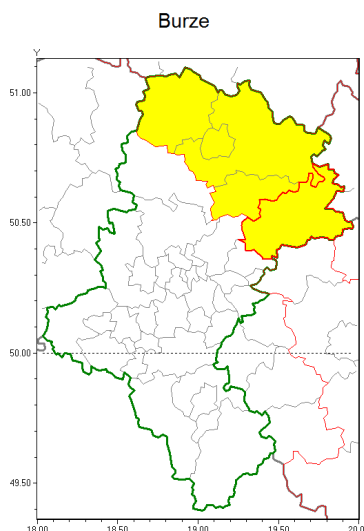

Zasięg ostrzeżenia w województwie

Ostrzeżenie meteorologiczne Nr 8

Nazwa biura	IMGW-PIB Biuro Prognoz Meteorologicznych w Krakowie
Zjawisko/stopień zagrożenia	Burze/ 1
Obszar	województwo łódzkie powiat zawierciański
Ważność	od godz. 12:00 dnia 25.07.2018 do godz. 19:00 dnia 25.07.2018
Przebieg	Prognozuje się wystąpienie burz z opadami deszczu miejscami od 20 mm do 30 mm oraz porywami wiatru do 65 km/h.
Prawdopodobieństwo wystąpienia zjawiska(%)	80%
Uwagi	Brak.
Dyrektor synoptyk IMGW-PIB	Łukasz Harasimowicz
Godzina i data wydania	godz. 11:49 dnia 25.07.2018
SMS	IMGW-PIB OSTRZEŻENIE: BURZE/1 łódzkie/zawierciański od 12:00/25.07 do 19:00/25.07.2018 deszcz 30 mm, porywy 65 km/h.