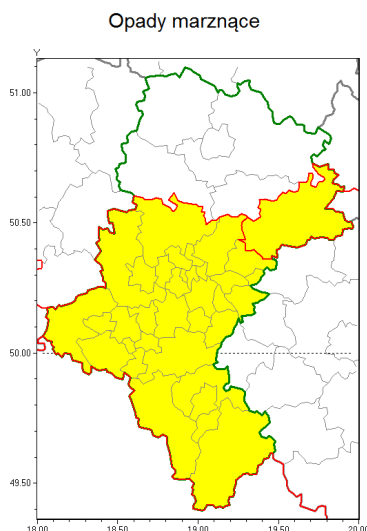

Zasięg ostrzeżenia w województwie

Ostrzeżenie meteorologiczne Nr 33

| | |
|---|--|
| Nazwa biura | IMGW-PIB Biuro Prognoz Meteorologicznych w Krakowie |
| Zjawisko/stopień zagrożenia | Opady marznące/ 1 |
| Obszar | województwo łódzkie powiat zawierciański |
| Ważność | od godz. 18:00 dnia 22.11.2018 do godz. 10:00 dnia 23.11.2018 |
| Przebieg | Prognozuje się miejscami wystąpienie słabych opadów marznących m. in. w powiecie zawierciańskim powodujących gołoledź. |
| Prawdopodobieństwo wystąpienia zjawiska(%) | 80% |
| Uwagi | Brak. |
| Dyrektor synoptyk IMGW-PIB | Adam Michniewski |
| Godzina i data wydania | godz. 12:59 dnia 22.11.2018 |
| SMS | IMGW-PIB OSTRZEŻENIE: MARZĄCE OPADY/1 łódzkie/zawierciański od 18:00/22.11 do 10:00/23.11.2018 marznące opady, drogi liskie. |