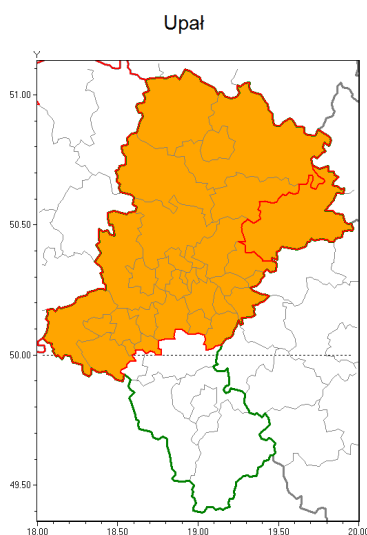

Zasięg ostrzeżenia w województwie

Ostrzeżenie meteorologiczne Nr 20

Nazwa biura	IMGW-PIB Biuro Prognoz Meteorologicznych we Wrocławiu
Zjawisko/stopień zagrożenia	Upał/ 2
Obszar	województwo 1 ski powiat zawiercia ski
Ważność	od godz. 14:00 dnia 23.08.2018 do godz. 18:00 dnia 24.08.2018
Przebieg	Prognozuje się upały. Temperatura maksymalna w dzień od 30°C do 32°C. Temperatura minimalna w nocy od 16°C do 19°C.
Prawdopodobieństwo wystąpienia zjawiska(%)	80%
Uwagi	Brak.
Dyrektor synoptyk IMGW-PIB	Marek Kurowski
Godzina i data wydania	godz. 12:35 dnia 22.08.2018
SMS	IMGW-PIB OSTRZEGA: UPAŁ/2 1 ski/zawiercia ski od 14:00/23.08 do 18:00/24.08.2018 temp. maks 34 st, temp min ... st.