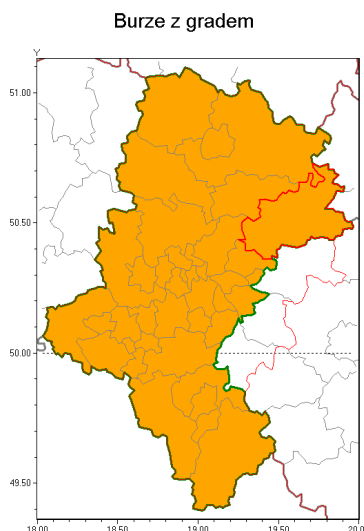

Zasięg ostrzeżenia w województwie

Ostrzeżenie meteorologiczne Nr 2

Nazwa biura	IMGW-PIB Biuro Prognoz Meteorologicznych w Krakowie
Zjawisko/stopień zagrożenia	Burze z gradem/ 2
Obszar	województwo łódzkie powiat zawierciański
Ważność	od godz. 14:00 dnia 21.06.2018 do godz. 02:00 dnia 22.06.2018
Przebieg	Prognozuje się wystąpienie burz z opadami deszczu miejscami od 25 mm do 40 mm, lokalnie do 50 mm oraz porywami wiatru do 100 km/h. Miejscami grad.
Prawdopodobieństwo wystąpienia zjawiska(%)	80%
Uwagi	Brak.
Dyrektor synoptyk IMGW-PIB	Monika Kaseja
Godzina i data wydania	godz. 07:44 dnia 21.06.2018
SMS	IMGW-PIB OSTRZEŻA: BURZE Z GRADEM/2 łódzkie/zawierciański od 14:00/21.06 do 02:00/22.06.2018 deszcz 50 mm, porywy 100 km/h