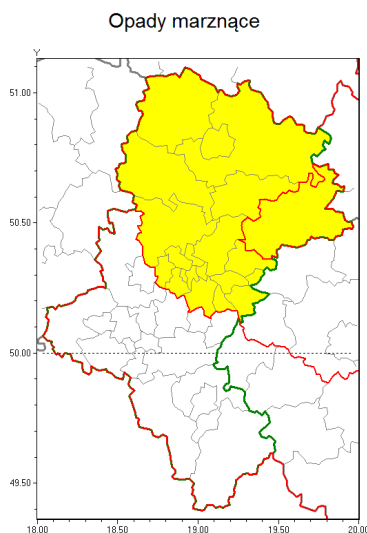

Zasięg ostrzeżenia w województwie

Ostrzeżenie meteorologiczne Nr 32

Nazwa biura	IMGW-PIB Biuro Prognoz Meteorologicznych w Krakowie
Zjawisko/stopień zagrożenia	Opady marznące/ 1
Obszar	województwo łódzkie powiat zawierciański
Ważność	od godz. 20:00 dnia 20.11.2018 do godz. 09:00 dnia 21.11.2018
Przebieg	Prognozuje się wystąpienie miejscami słabych opadów marznącego deszczu oraz mroźki powodujących gołoledź.
Prawdopodobieństwo wystąpienia zjawiska(%)	80%
Uwagi	Brak.
Dyrektor synoptyk IMGW-PIB	Michał Solarz
Godzina i data wydania	godz. 06:59 dnia 20.11.2018
SMS	IMGW-PIB OSTRZEŻENIE: MARZĄCE OPADY/1 łódzkie/zawierciański od 20:00/20.11 do 09:00/21.11.2018 marznące opady, drogi liskie.