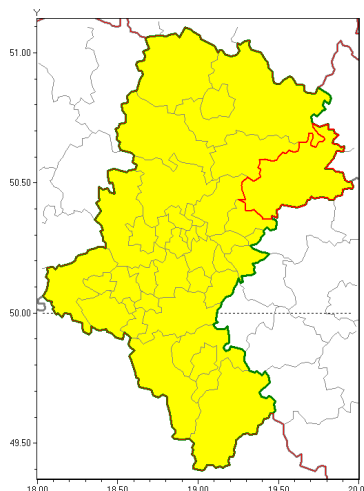

Zasięg ostrzeżenia w województwie

Intensywne opady deszczu z burzami

Ostrzeżenie meteorologiczne Nr 7

Nazwa biura	IMGW-PIB Biuro Prognoz Meteorologicznych w Krakowie
Zjawisko/stopień zagrożenia	Intensywne opady deszczu z burzami/ 1
Obszar	województwo łódzkie powiat zawierciański
Ważność	od godz. 07:00 dnia 17.07.2018 do godz. 21:00 dnia 17.07.2018
Przebieg	Prognozuje się wystąpienie opadów deszczu okresami o natężeniu umiarkowanym okresami silnym. Prognozowana wysokość opadów za okres ważności Ostrzeżenia - miejscami do 35 mm. W trakcie opadów deszczu będzie występować burze z porywami wiatru do 65 km/h.
Prawdopodobieństwo wystąpienia zjawiska(%)	80%
Uwagi	Brak.
Dyrektor synoptyk IMGW-PIB	Łukasz Harasimowicz
Godzina i data wydania	godz. 06:39 dnia 17.07.2018
SMS	IMGW-PIB OSTRZEŻENIE: DESZCZ i BURZE/1 łódzkie/zawierciański od 07:00/17.07 do 21:00/17.07.2018 35 mm; porywy 65km/h.