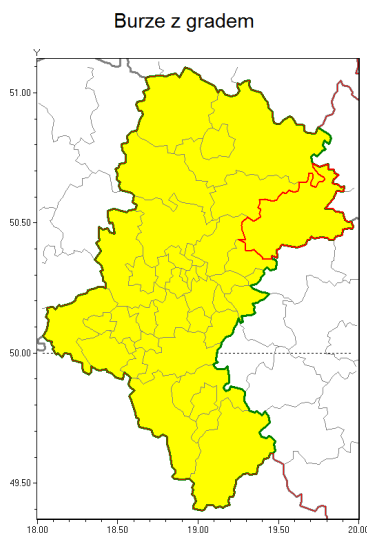

Zasięg ostrzeżenia w województwie

Ostrzeżenie meteorologiczne Nr 6

Nazwa biura	IMGW-PIB Biuro Prognoz Meteorologicznych w Krakowie
Zjawisko/stopień zagrożenia	Burze z gradem/ 1
Obszar	województwo łódzkie powiat zawierciański
Ważność	od godz. 12:15 dnia 11.07.2018 do godz. 07:00 dnia 12.07.2018
Przebieg	Prognozuje się wystąpienie burz z opadami deszczu miejscami od 15 mm do 25 mm, lokalnie do 40 mm oraz porywami wiatru do 70 km/h. Miejscami może liwy grad.
Prawdopodobieństwo wystąpienia zjawiska(%)	70%
Uwagi	Brak.
Dyrektor synoptyk IMGW-PIB	Witold Wiśniewski
Godzina i data wydania	godz. 12:12 dnia 11.07.2018
SMS	IMGW-PIB OSTRZEŻENIE: BURZE Z GRADEM/1 łódzkie/zawierciański od 12:15/11.07 do 07:00/12.07.2018 deszcz 40 mm, porywy 70 km/h