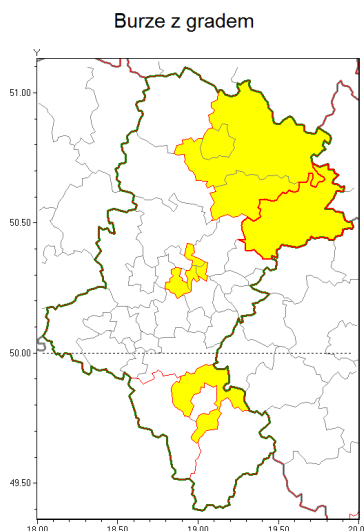

Zasięg ostrzeżenia w województwie

Ostrzeżenie meteorologiczne Nr 18

Nazwa biura	IMGW-PIB Biuro Prognoz Meteorologicznych w Krakowie
Zjawisko/stopień zagrożenia	Burze z gradem/ 1
Obszar	województwo łódzkie powiat zawierciański
Ważność	od godz. 10:00 dnia 10.08.2018 do godz. 23:00 dnia 10.08.2018
Przebieg	Prognozuje się wystąpienie burz z opadami deszczu miejscami od 20 mm do 30 mm, lokalnie do 40 mm oraz porywami wiatru do 90 km/h. Miejscami może liwy grad.
Prawdopodobieństwo wystąpienia zjawiska(%)	80%
Uwagi	Brak.
Dyrektor synoptyk IMGW-PIB	Adam Dziedzic
Godzina i data wydania	godz. 07:11 dnia 10.08.2018
SMS	IMGW-PIB OSTRZEŻENIE: BURZE Z GRADEM/1 łódzkie/zawierciański od 10:00/10.08 do 23:00/10.08.2018 deszcz 40 mm, porywy 90 km/h.