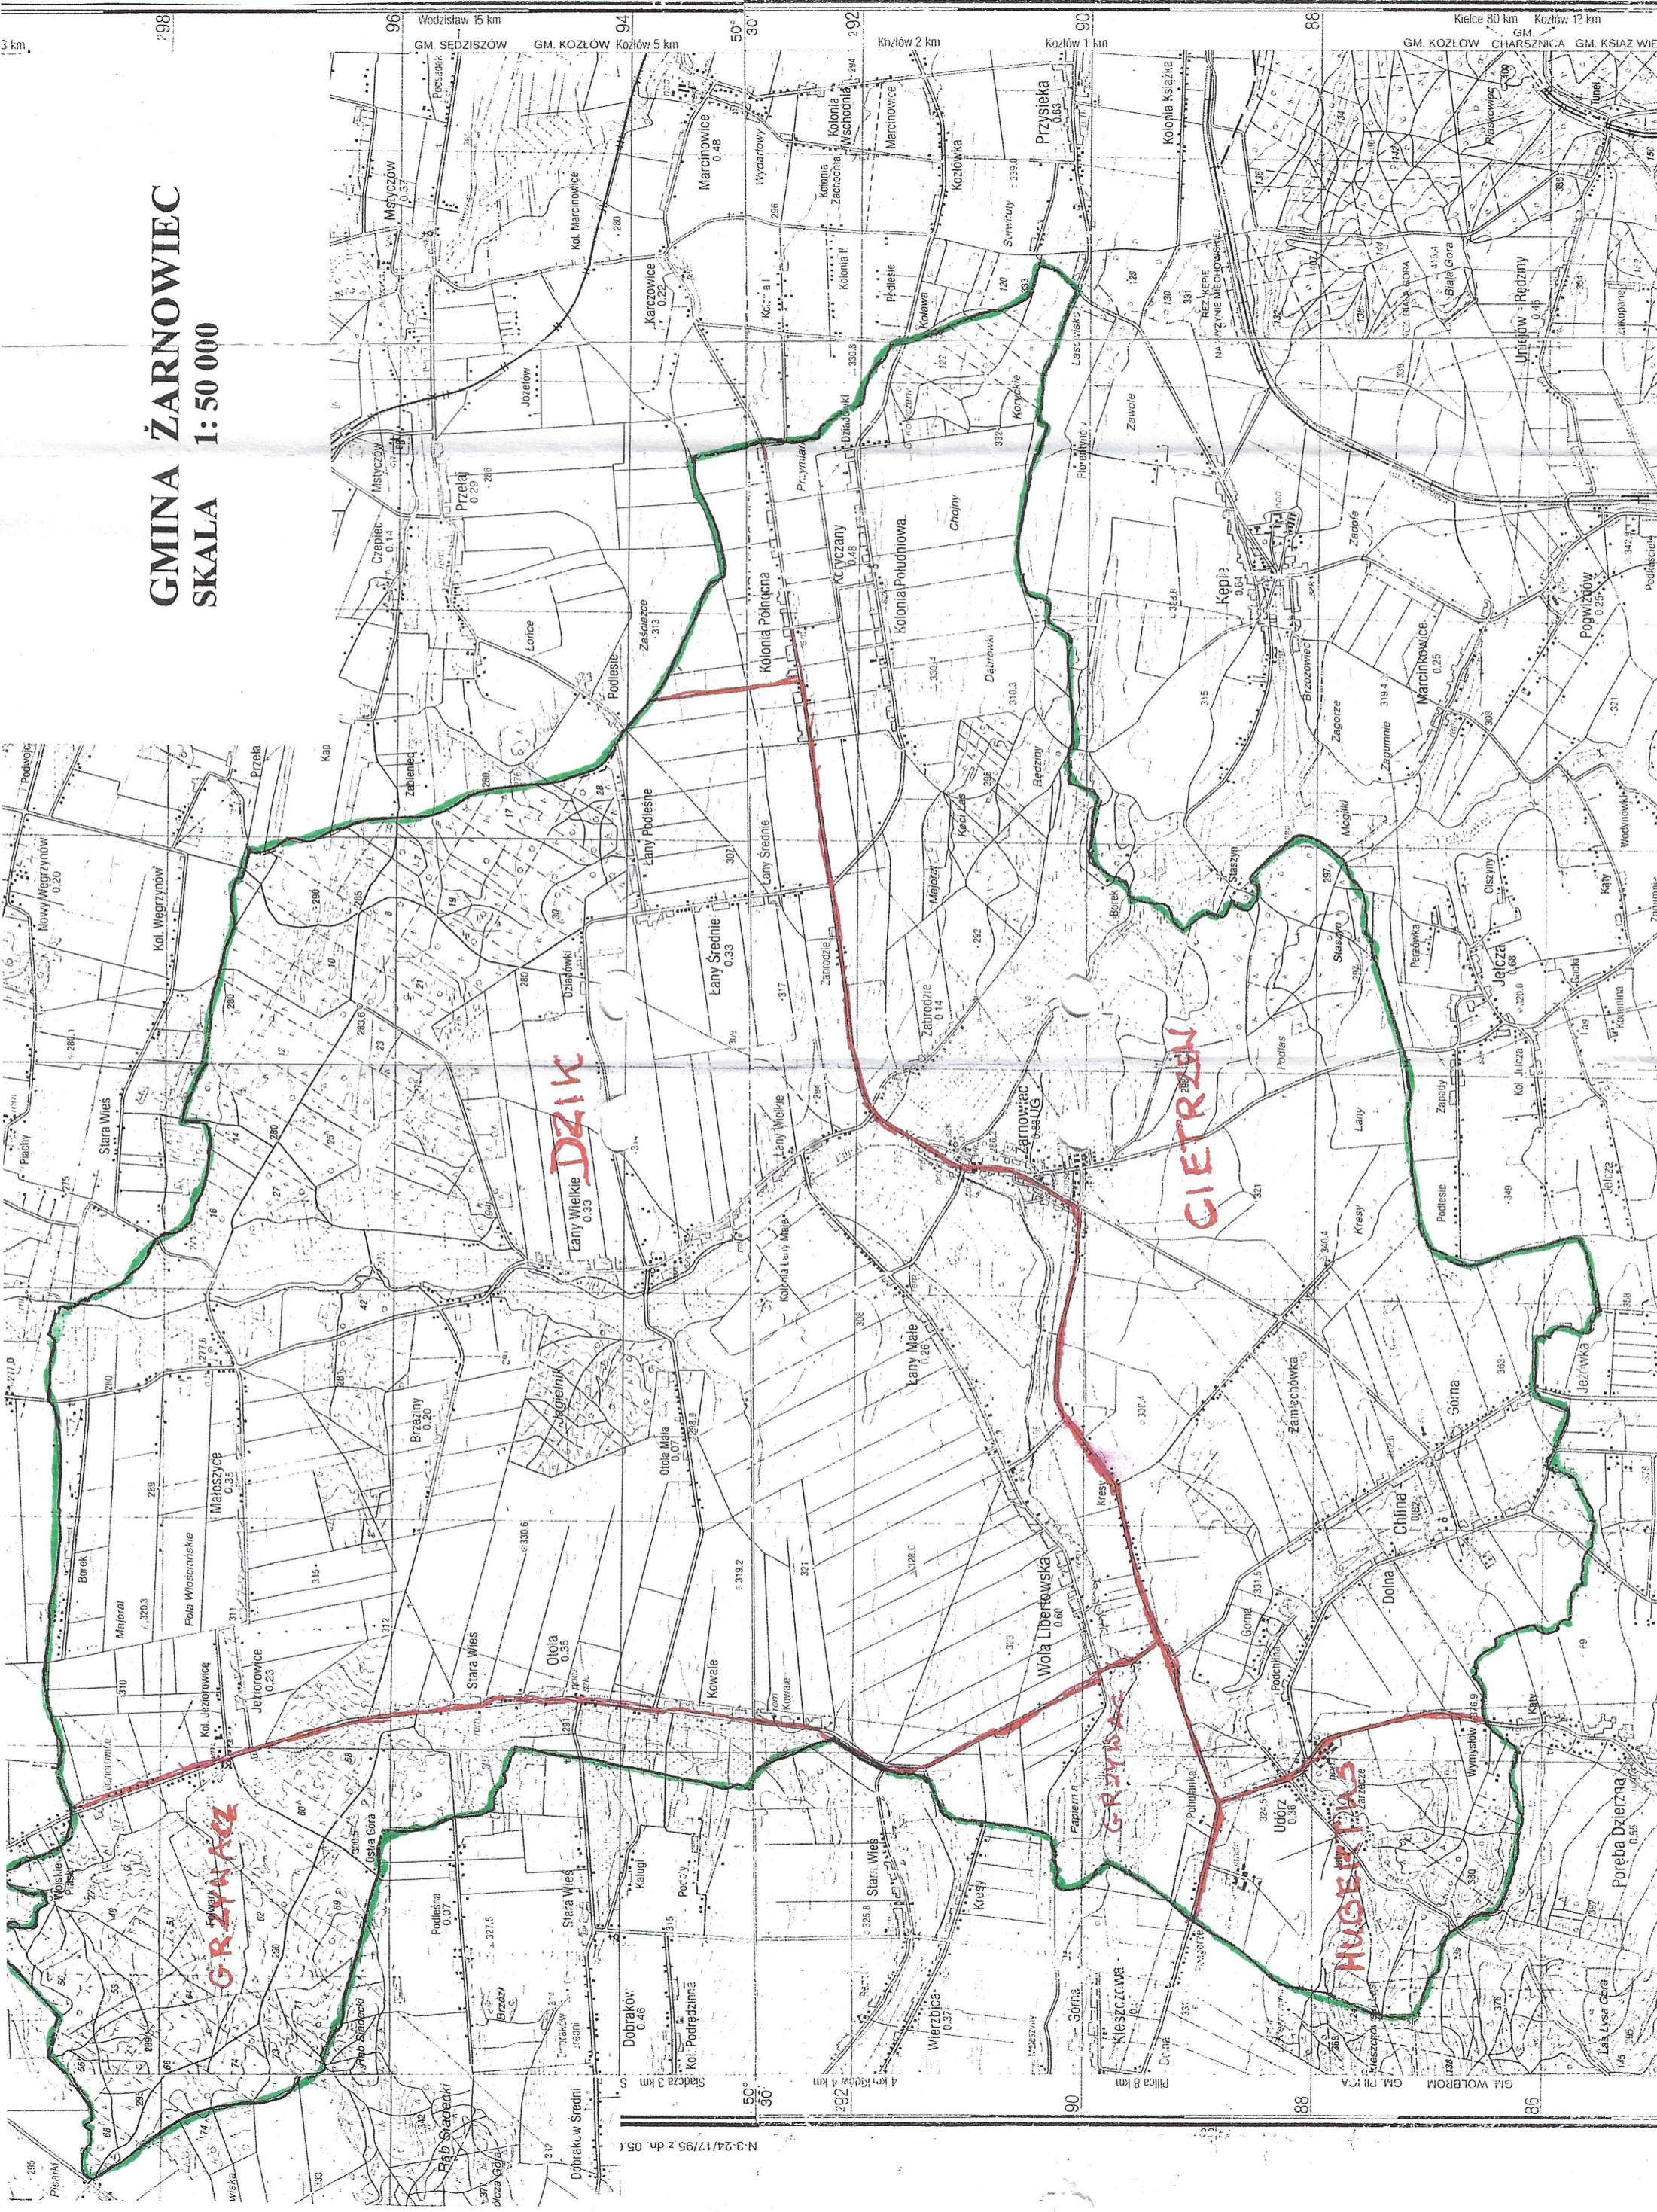

GMINA ŻARNOWIEC

SKALA 1:50 000

3 km

98

Wodzisław 15 km GM. SĘDZISZÓW GM. KOZŁÓW Kozłów 5 km Kozłów 2 km Kozłów 1 km Kozłów 12 km GM. KOZŁÓW CHARSZYNICA GM. KSIAZ WIELKI

285

98

N-3-24/17/95 z dn. 05.11.2005