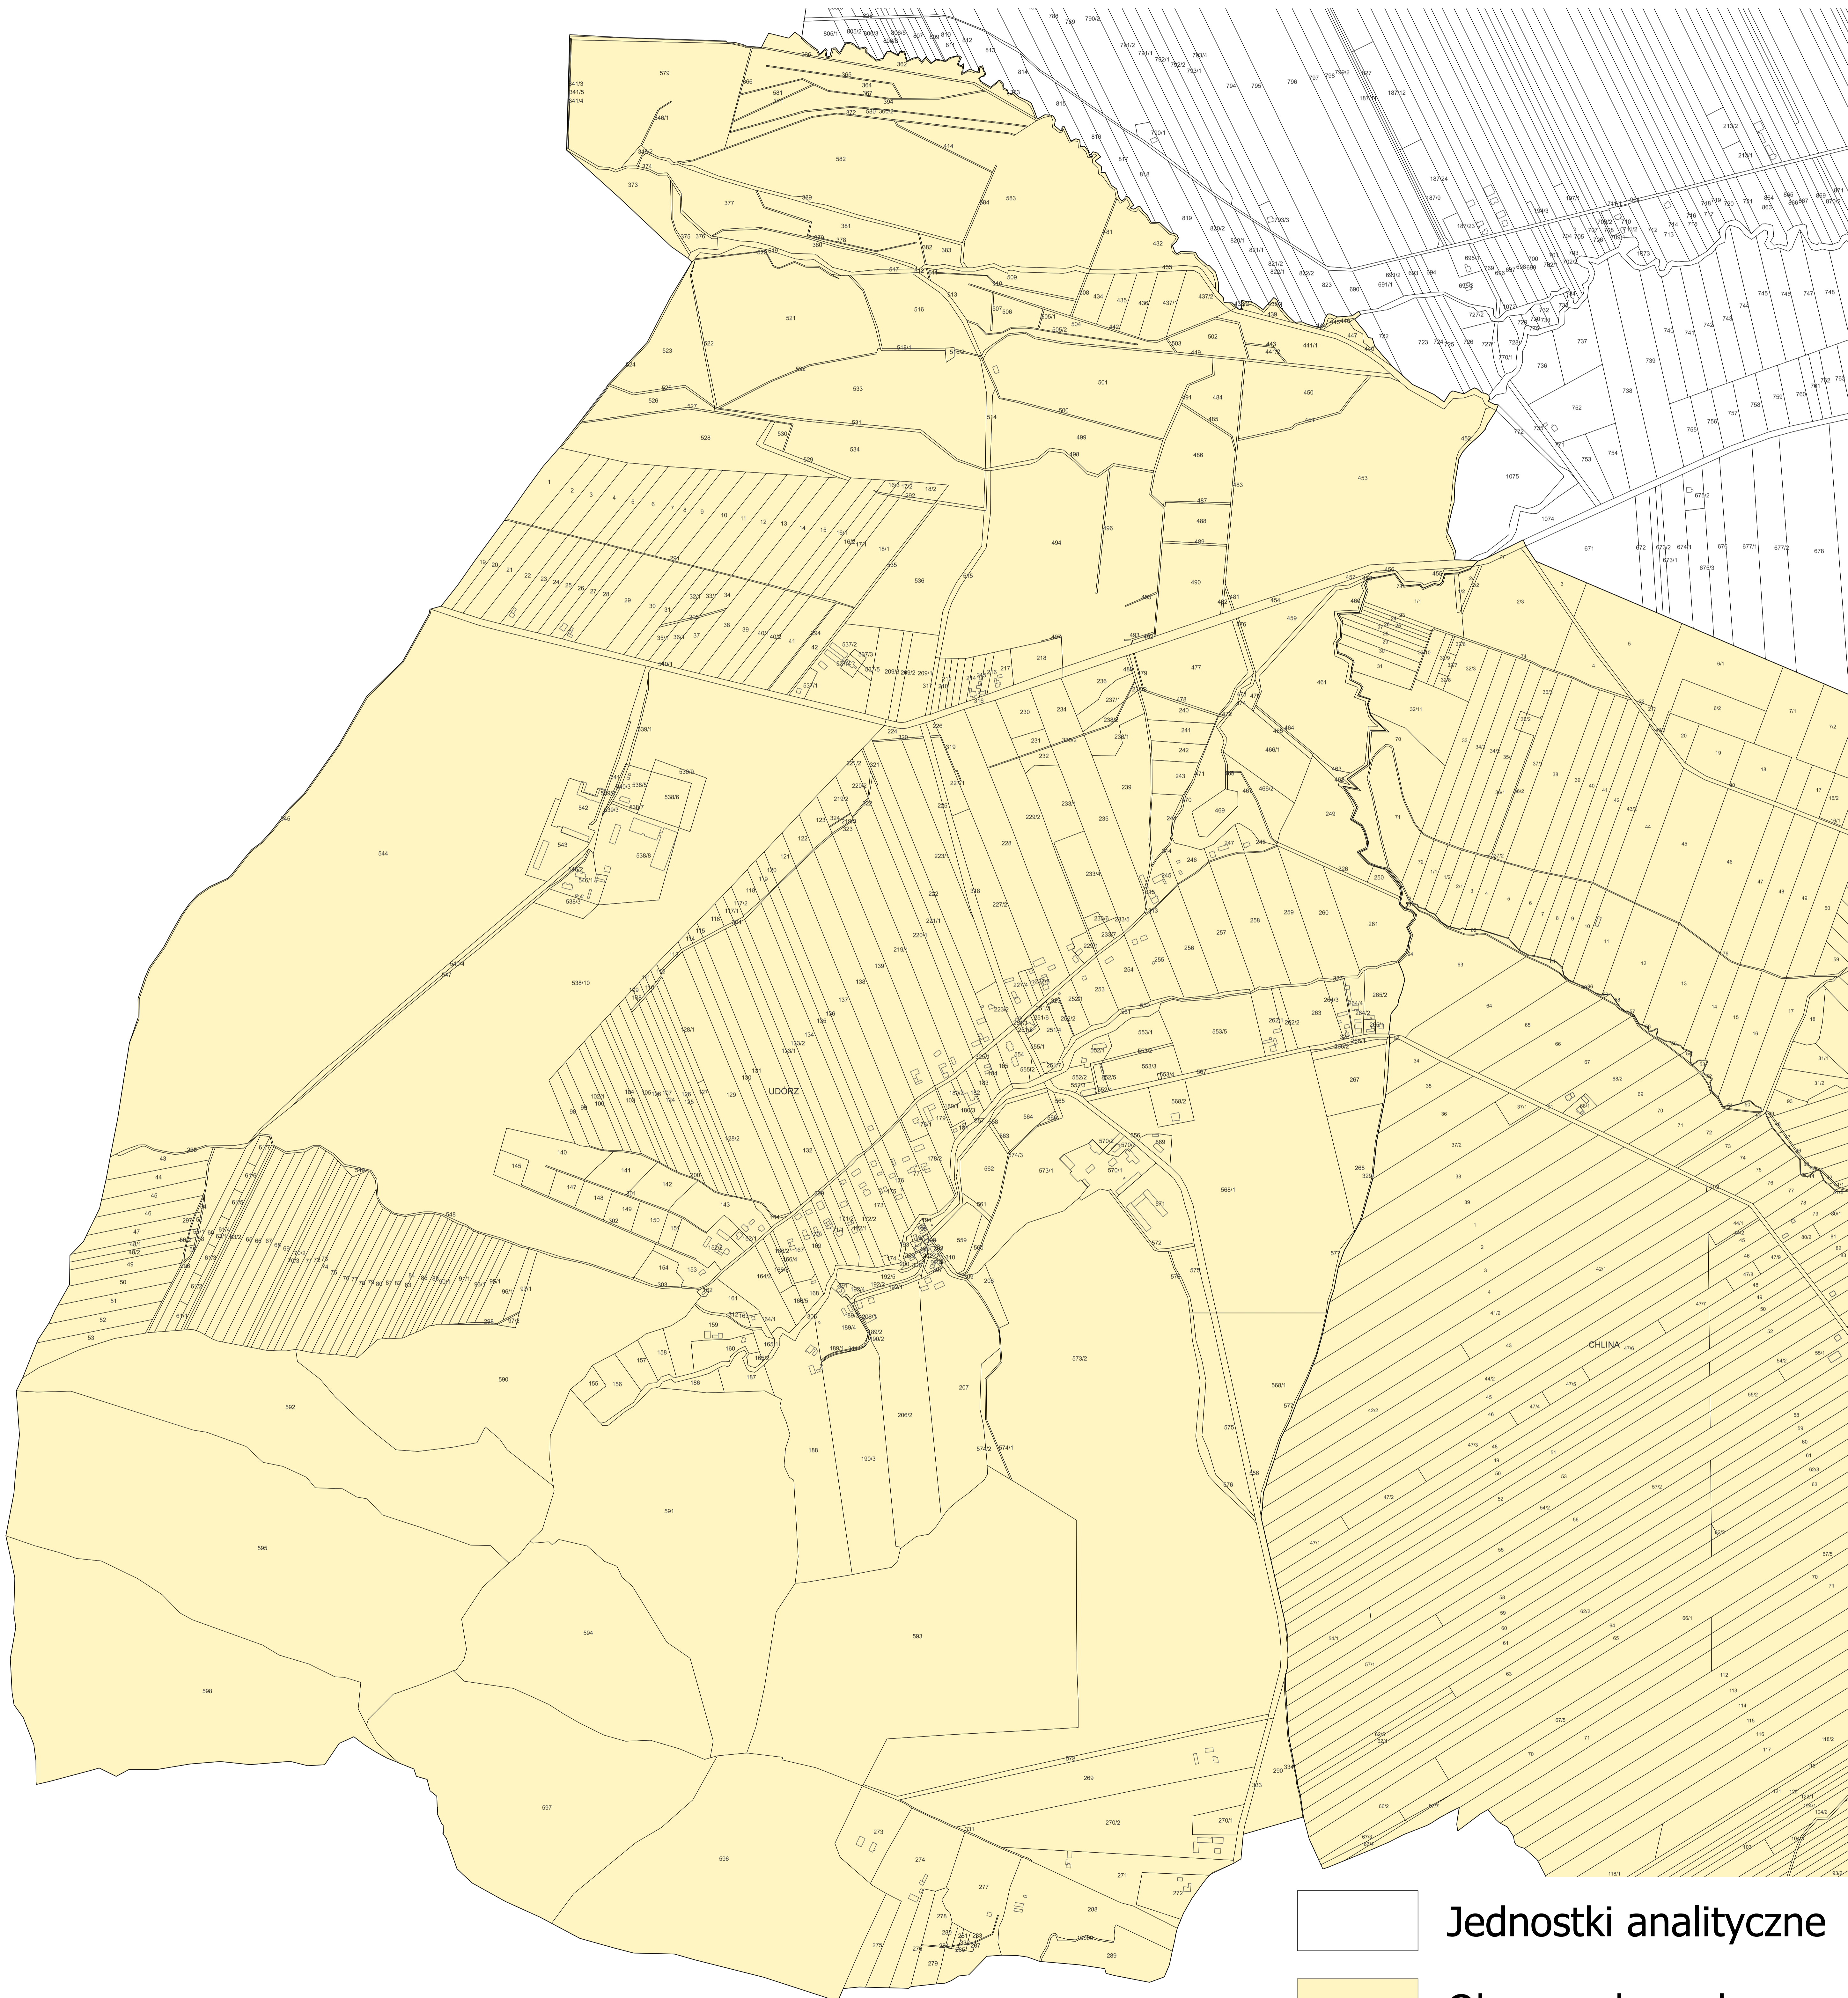

OBSZAR ZDEGRADOWANY I OBSZAR REWITALIZACJI NA TERENIE GMINY ŻARNOWIEC

JEDNOSTKA UDÓRZ

-  Jednostki analityczne
-  Obszar zdegradowany

SKALA 1:5000