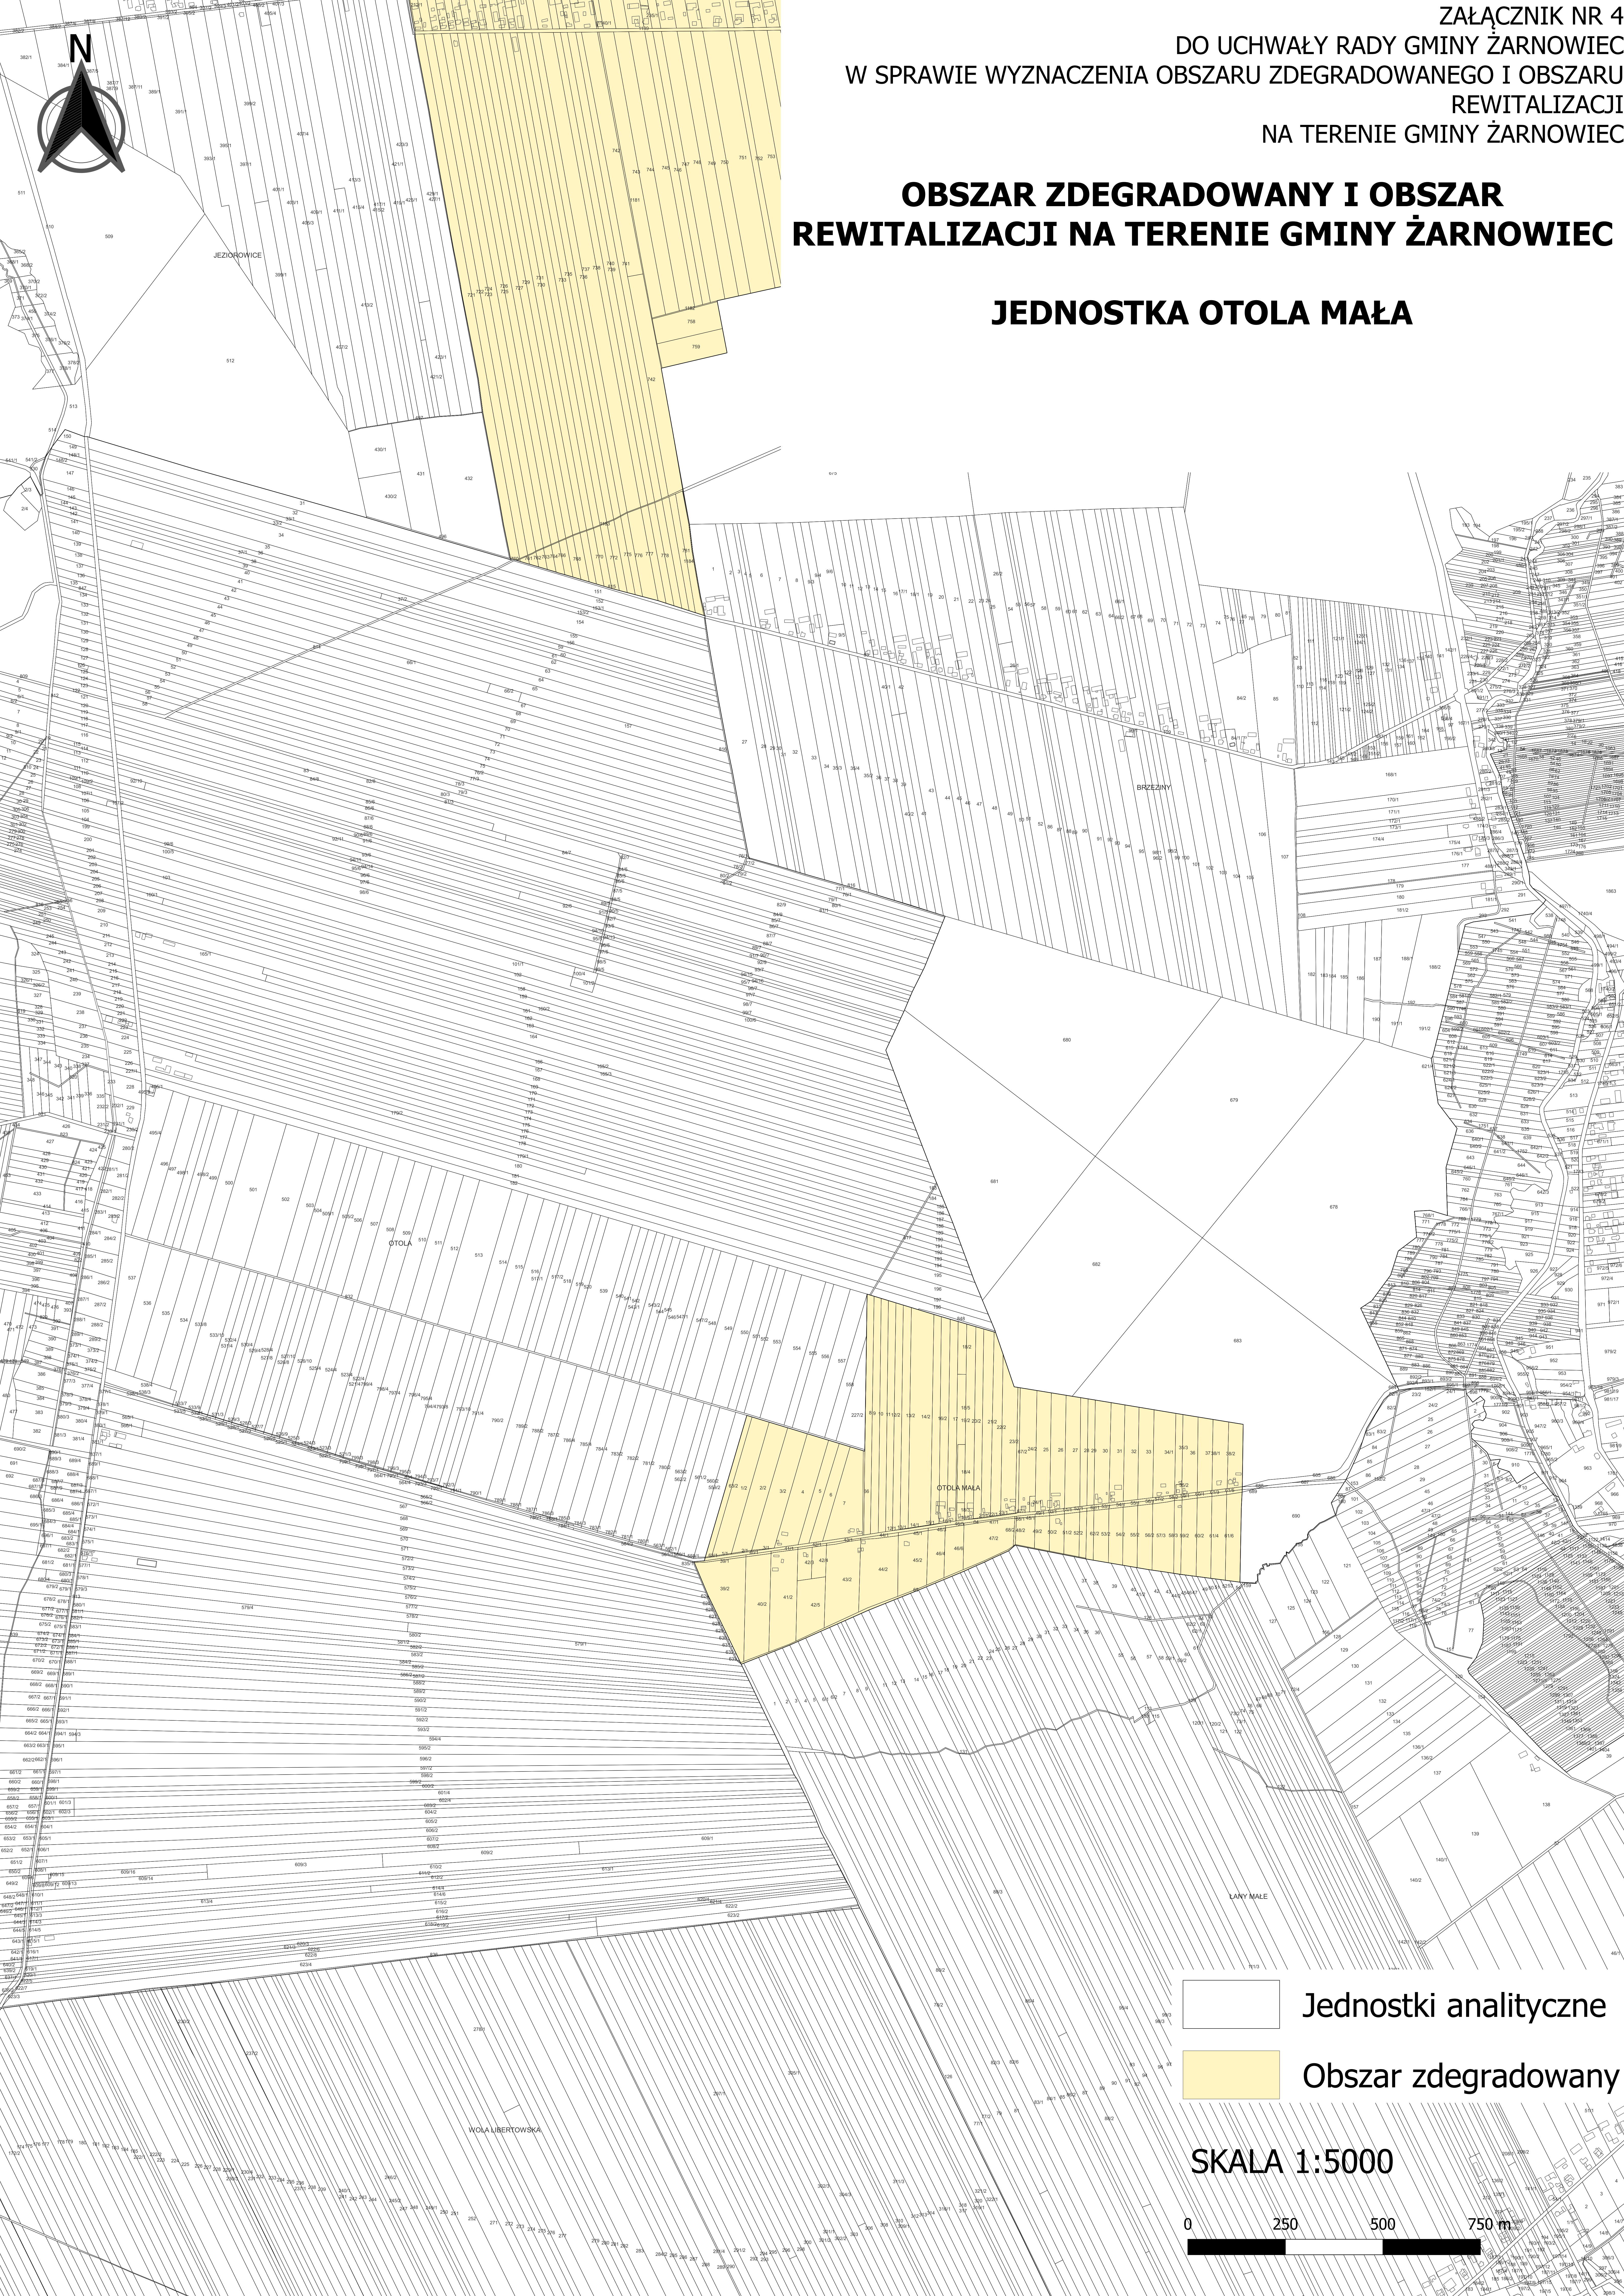

OBSZAR ZDEGRADOWANY I OBSZAR REWITALIZACJI NA TERENIE GMINY ŻARNOWIEC

JEDNOSTKA OTOLA MAŁA

□ Jednostki analityczne
■ Obszar zdegradowany

SKALA 1:5000