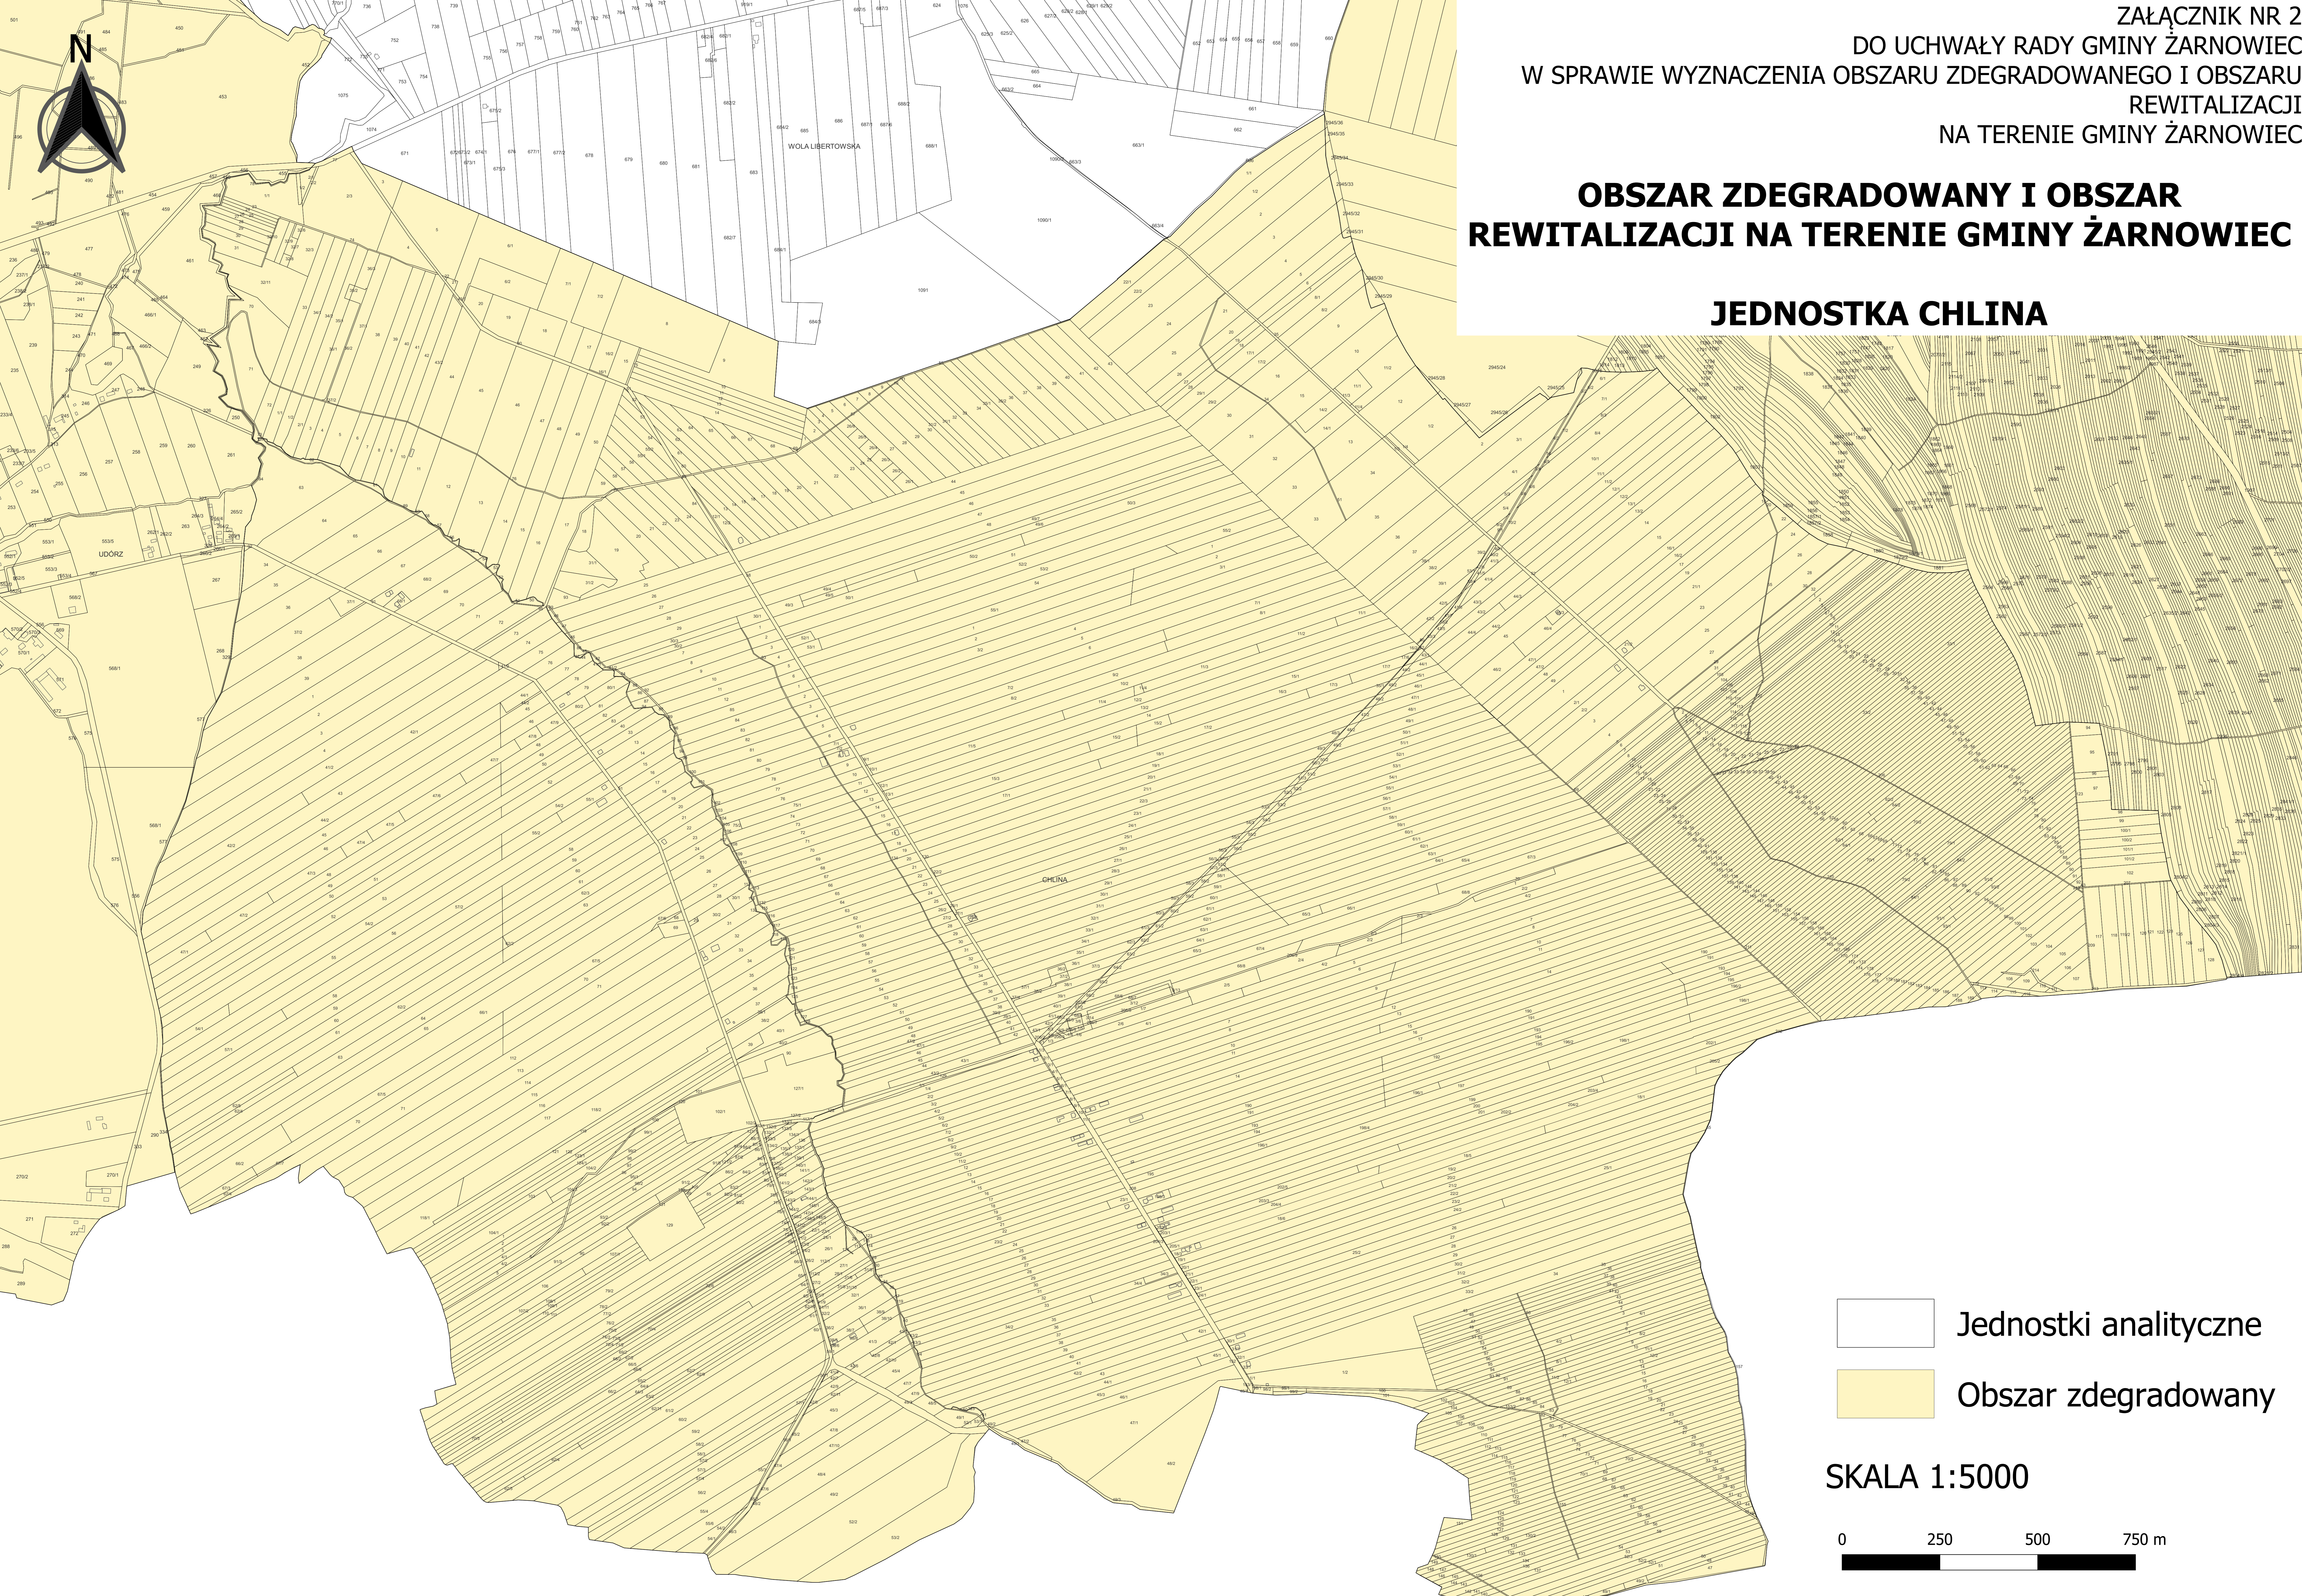

**OBSZAR ZDEGRADOWANY I OBSZAR
REWITALIZACJI NA TERENIE GMINY ŻARNOWIEC**

JEDNOSTKA CHLINA

-  Jednostki analityczne
-  Obszar zdegradowany

SKALA 1:5000