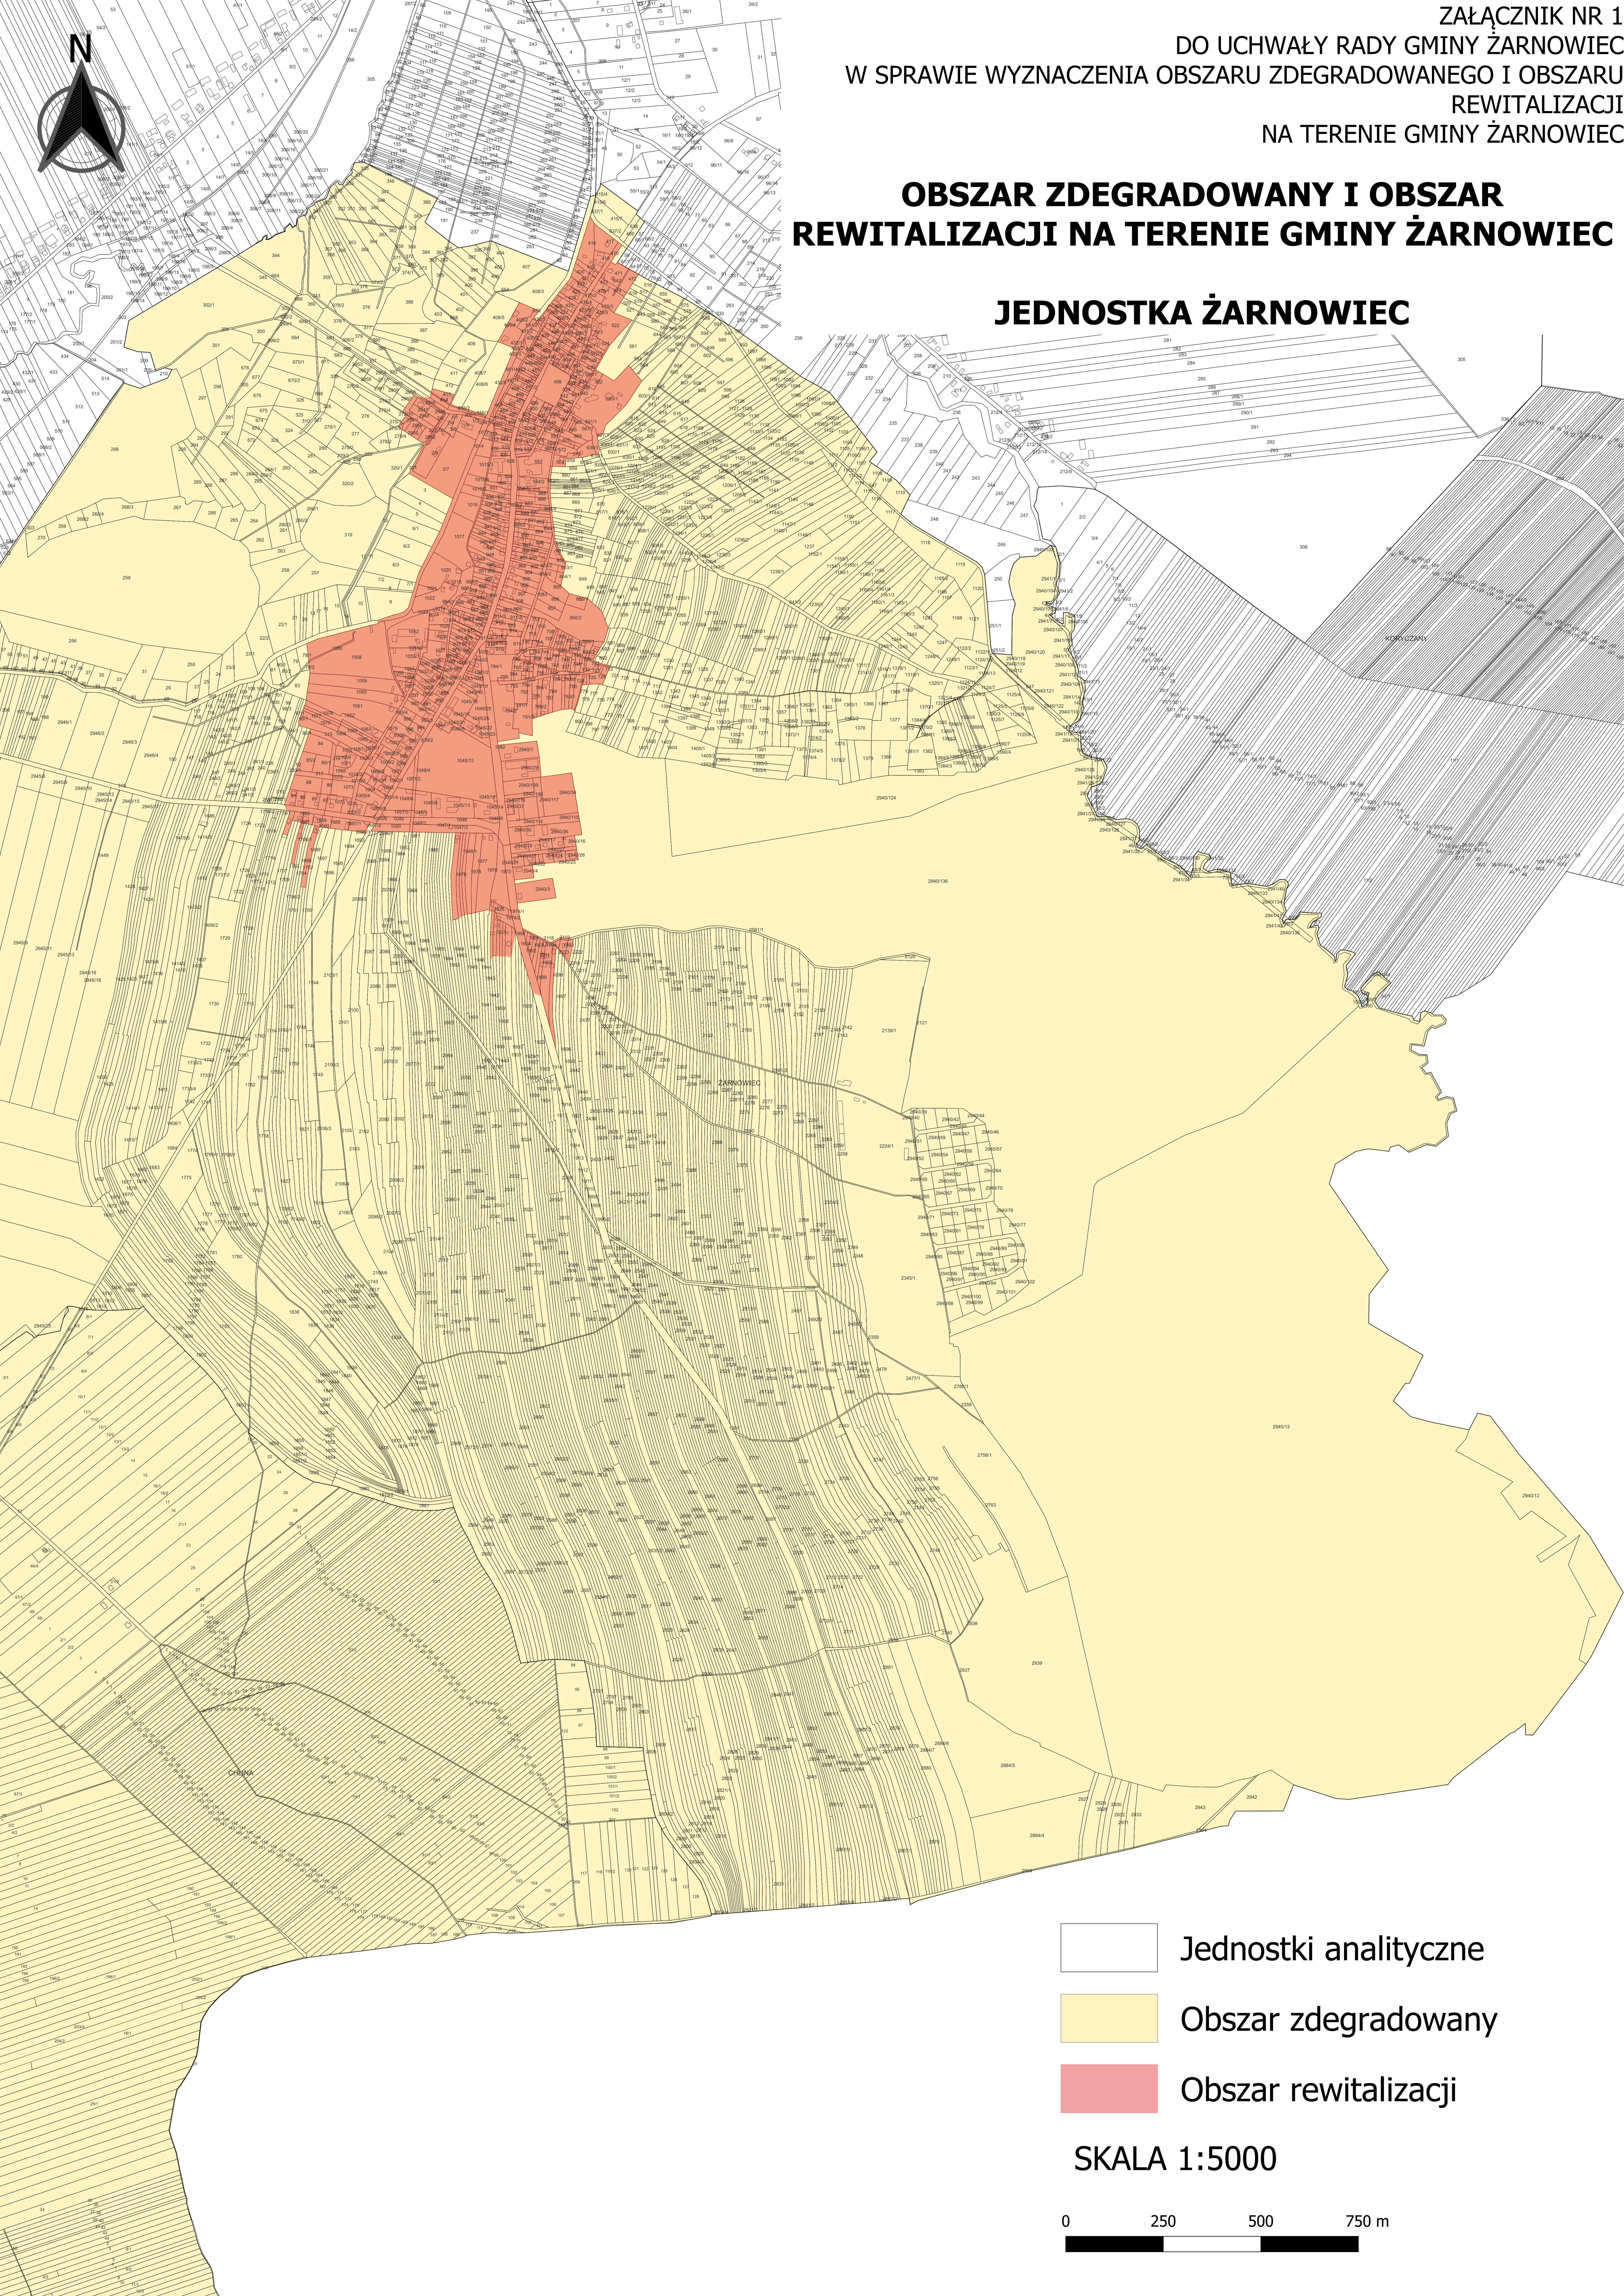

OBSZAR ZDEGRADOWANY I OBSZAR REWITALIZACJI NA TERENIE GMINY ŻARNOWIEC

JEDNOSTKA ŻARNOWIEC

-  Jednostki analityczne
-  Obszar zdegradowany
-  Obszar rewitalizacji

SKALA 1:5000